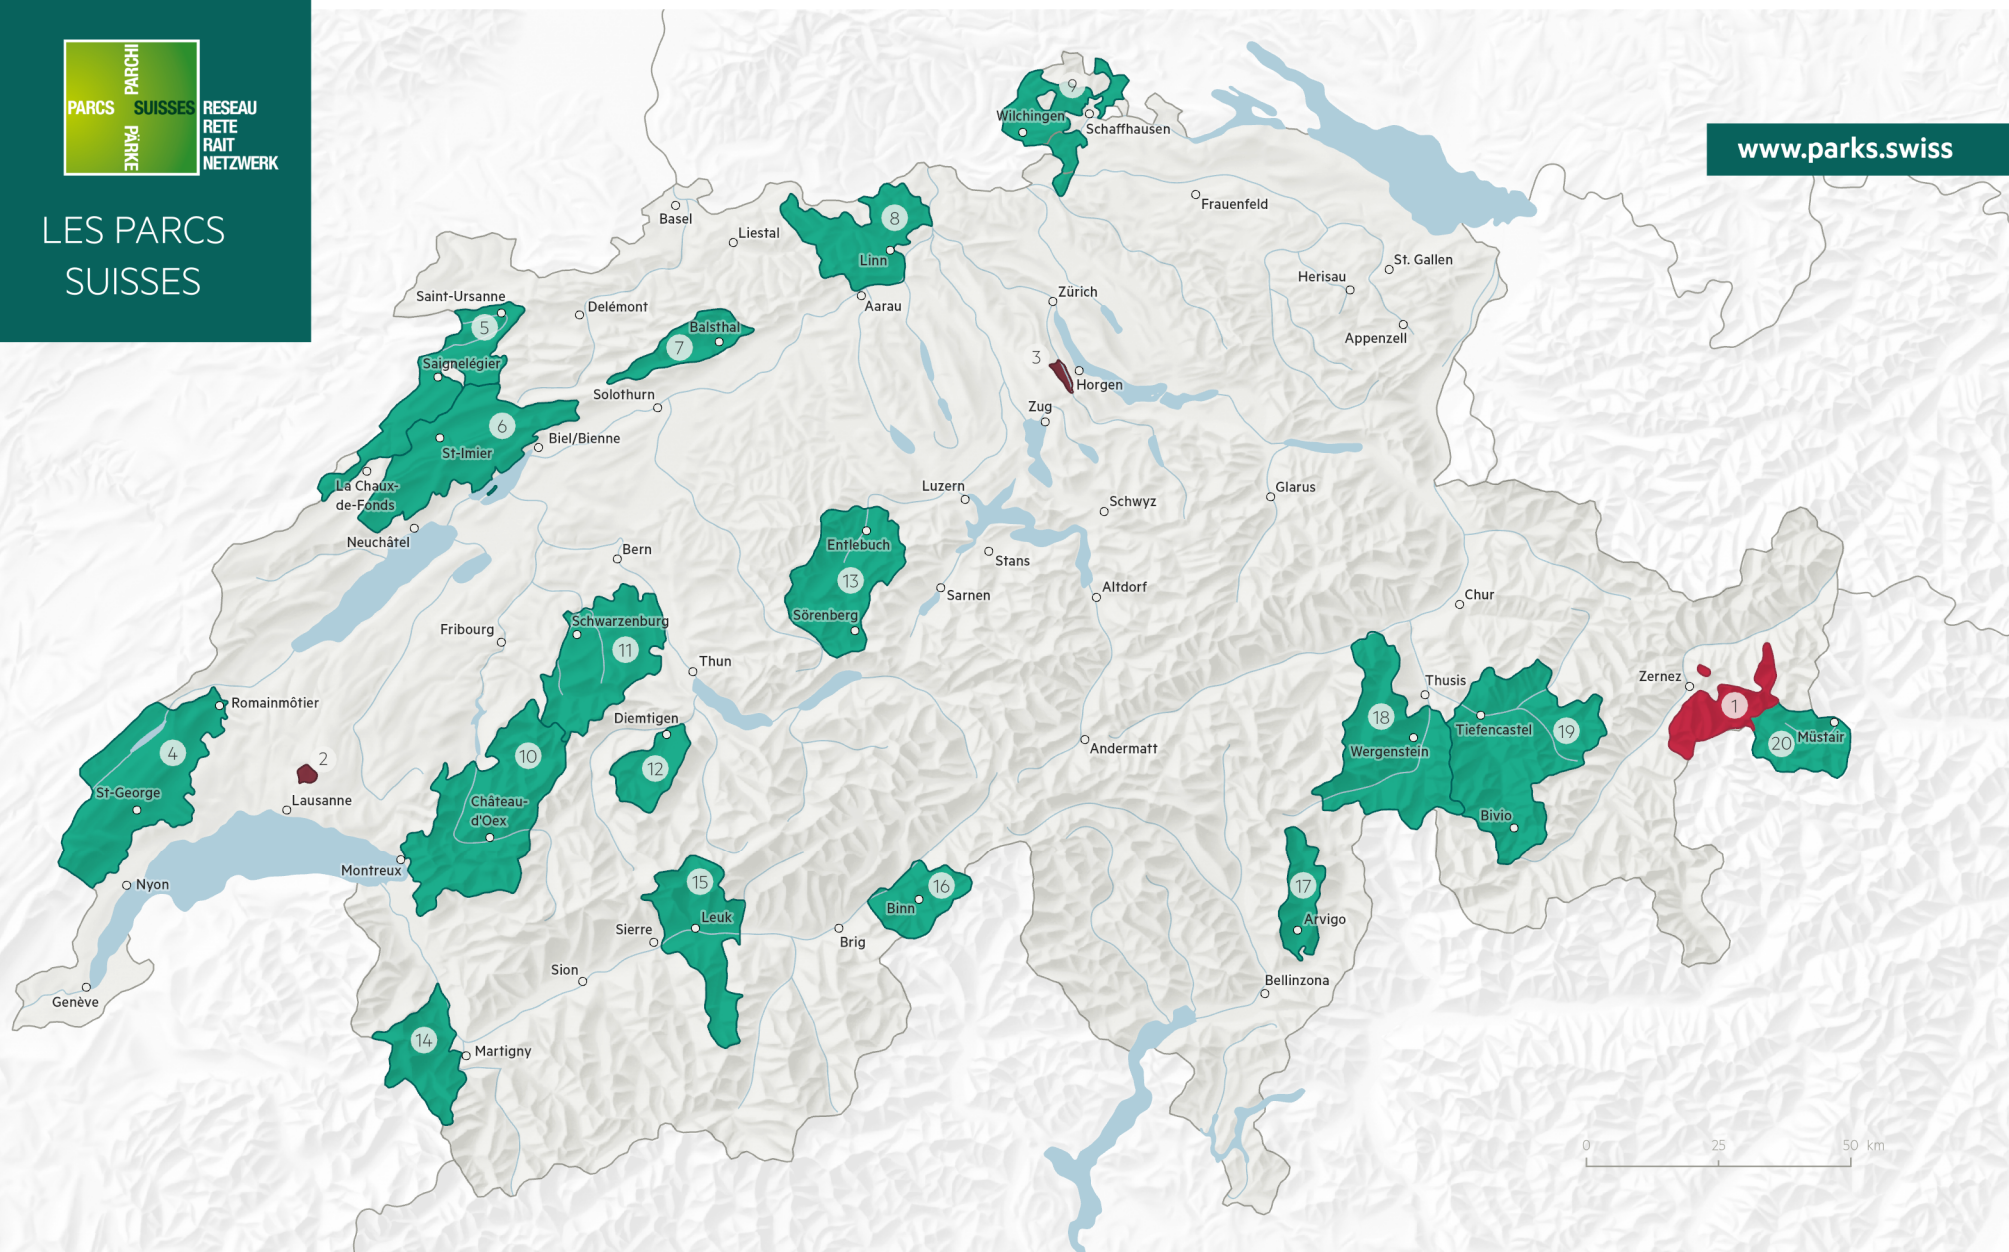

RESEAU
RETE
RAIT
NETZWERK

LES PARCS SUISSES

www.parks.swiss

Parc National Suisse

- 1 | Parc National Suisse GR (depuis 1914)

Parc naturel périurbain

- 2 | Parc naturel du Jorat VD (depuis 2021)
- 3 | Wildnispark Zürich Sihlwald ZH (depuis 2010)

Parc naturel régional

- 4 | Parc Jura vaudois VD (depuis 2013)
- 5 | Parc du Doubs JU/NE/BE (depuis 2013)

- 6 | Parc régional Chasseral BE/NE (depuis 2012)
- 7 | Naturpark Thal SO (depuis 2010)
- 8 | Jurapark Aargau AG/SO (depuis 2012)
- 9 | Regionaler Naturpark Schaffhausen SH, CH/D (depuis 2018)
- 10 | Parc naturel régional Gruyère Pays-d'Enhaut VD/FR/BE (depuis 2012)
- 11 | Naturpark Gantrisch BE/FR (depuis 2012)
- 12 | Naturpark Diemtigtal BE (depuis 2012)
- 13 | UNESCO Biosphère Entlebuch LU (depuis 2008)

- 14 | Parc naturel régional de la Vallée du Trient VS (candidat)
- 15 | Naturpark Pfyn-Finges VS (depuis 2013)
- 16 | Landschaftspark Binntal VS (depuis 2012)
- 17 | Parco Val Calanca GR (depuis 2024)
- 18 | Naturpark Beverin GR (depuis 2013)
- 19 | Parc Ela GR (depuis 2012)
- 20 | Biosfera Val Müstair GR (depuis 2011)