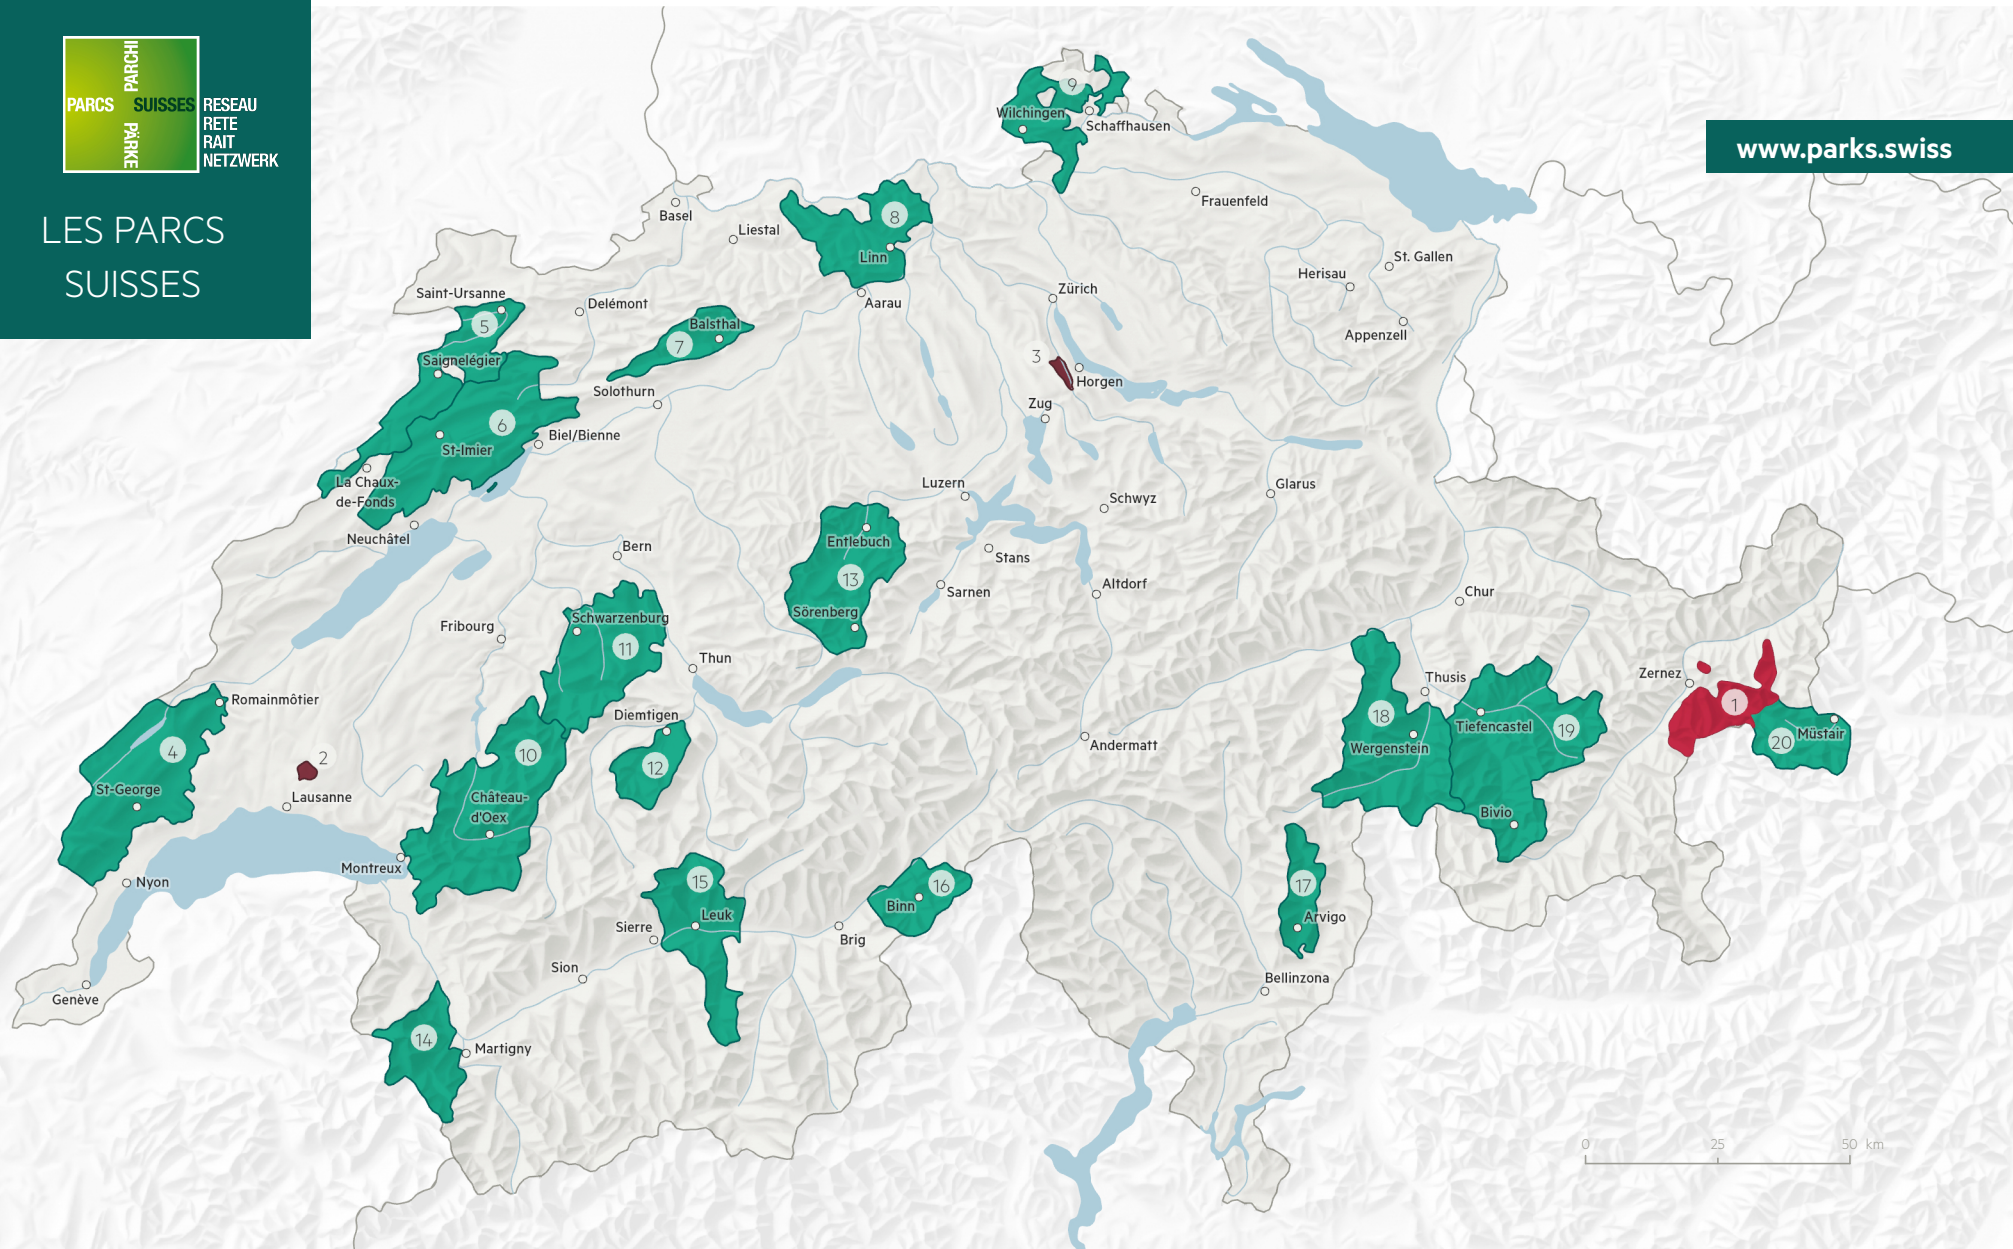

RESEAU
RETE
RAIT
NETZWERK

LES PARCS SUISSES

www.parks.swiss

Parc National Suisse

- 1 | Parc National Suisse GR (depuis 1914)

Parc naturel périurbain

- 2 | Parc naturel du Jorat VD (depuis 2021)
- 3 | Wildnispark Zürich Sihlwald ZH (depuis 2010)

Parc naturel régional

- 4 | Parc Jura vaudois VD (depuis 2013)
- 5 | Parc du Doubs JU/NE/BE (depuis 2013)

- 6 | Parc régional Chasseral BE/NE (depuis 2012)
- 7 | Naturpark Thal SO (depuis 2010)
- 8 | Jurapark Aargau AG/SO (depuis 2012)
- 9 | Regionaler Naturpark Schaffhausen SH, CH/D (depuis 2018)
- 10 | Parc naturel régional Gruyère Pays-d'Enhaut VD/FR/BE (depuis 2012)
- 11 | Naturpark Gantrisch BE/FR (depuis 2012)
- 12 | Naturpark Diemtigtal BE (depuis 2012)
- 13 | UNESCO Biosphère Entlebuch LU (depuis 2008)

- 14 | Parc naturel régional de la Vallée du Trient VS (candidat)
- 15 | Naturpark Pfyn-Finges VS (depuis 2013)
- 16 | Landschaftspark Binntal VS (depuis 2012)
- 17 | Parco Val Calanca GR (depuis 2024)
- 18 | Naturpark Beverin GR (depuis 2013)
- 19 | Parc Ela GR (depuis 2012)
- 20 | Biosfera Val Müstair GR (depuis 2011)